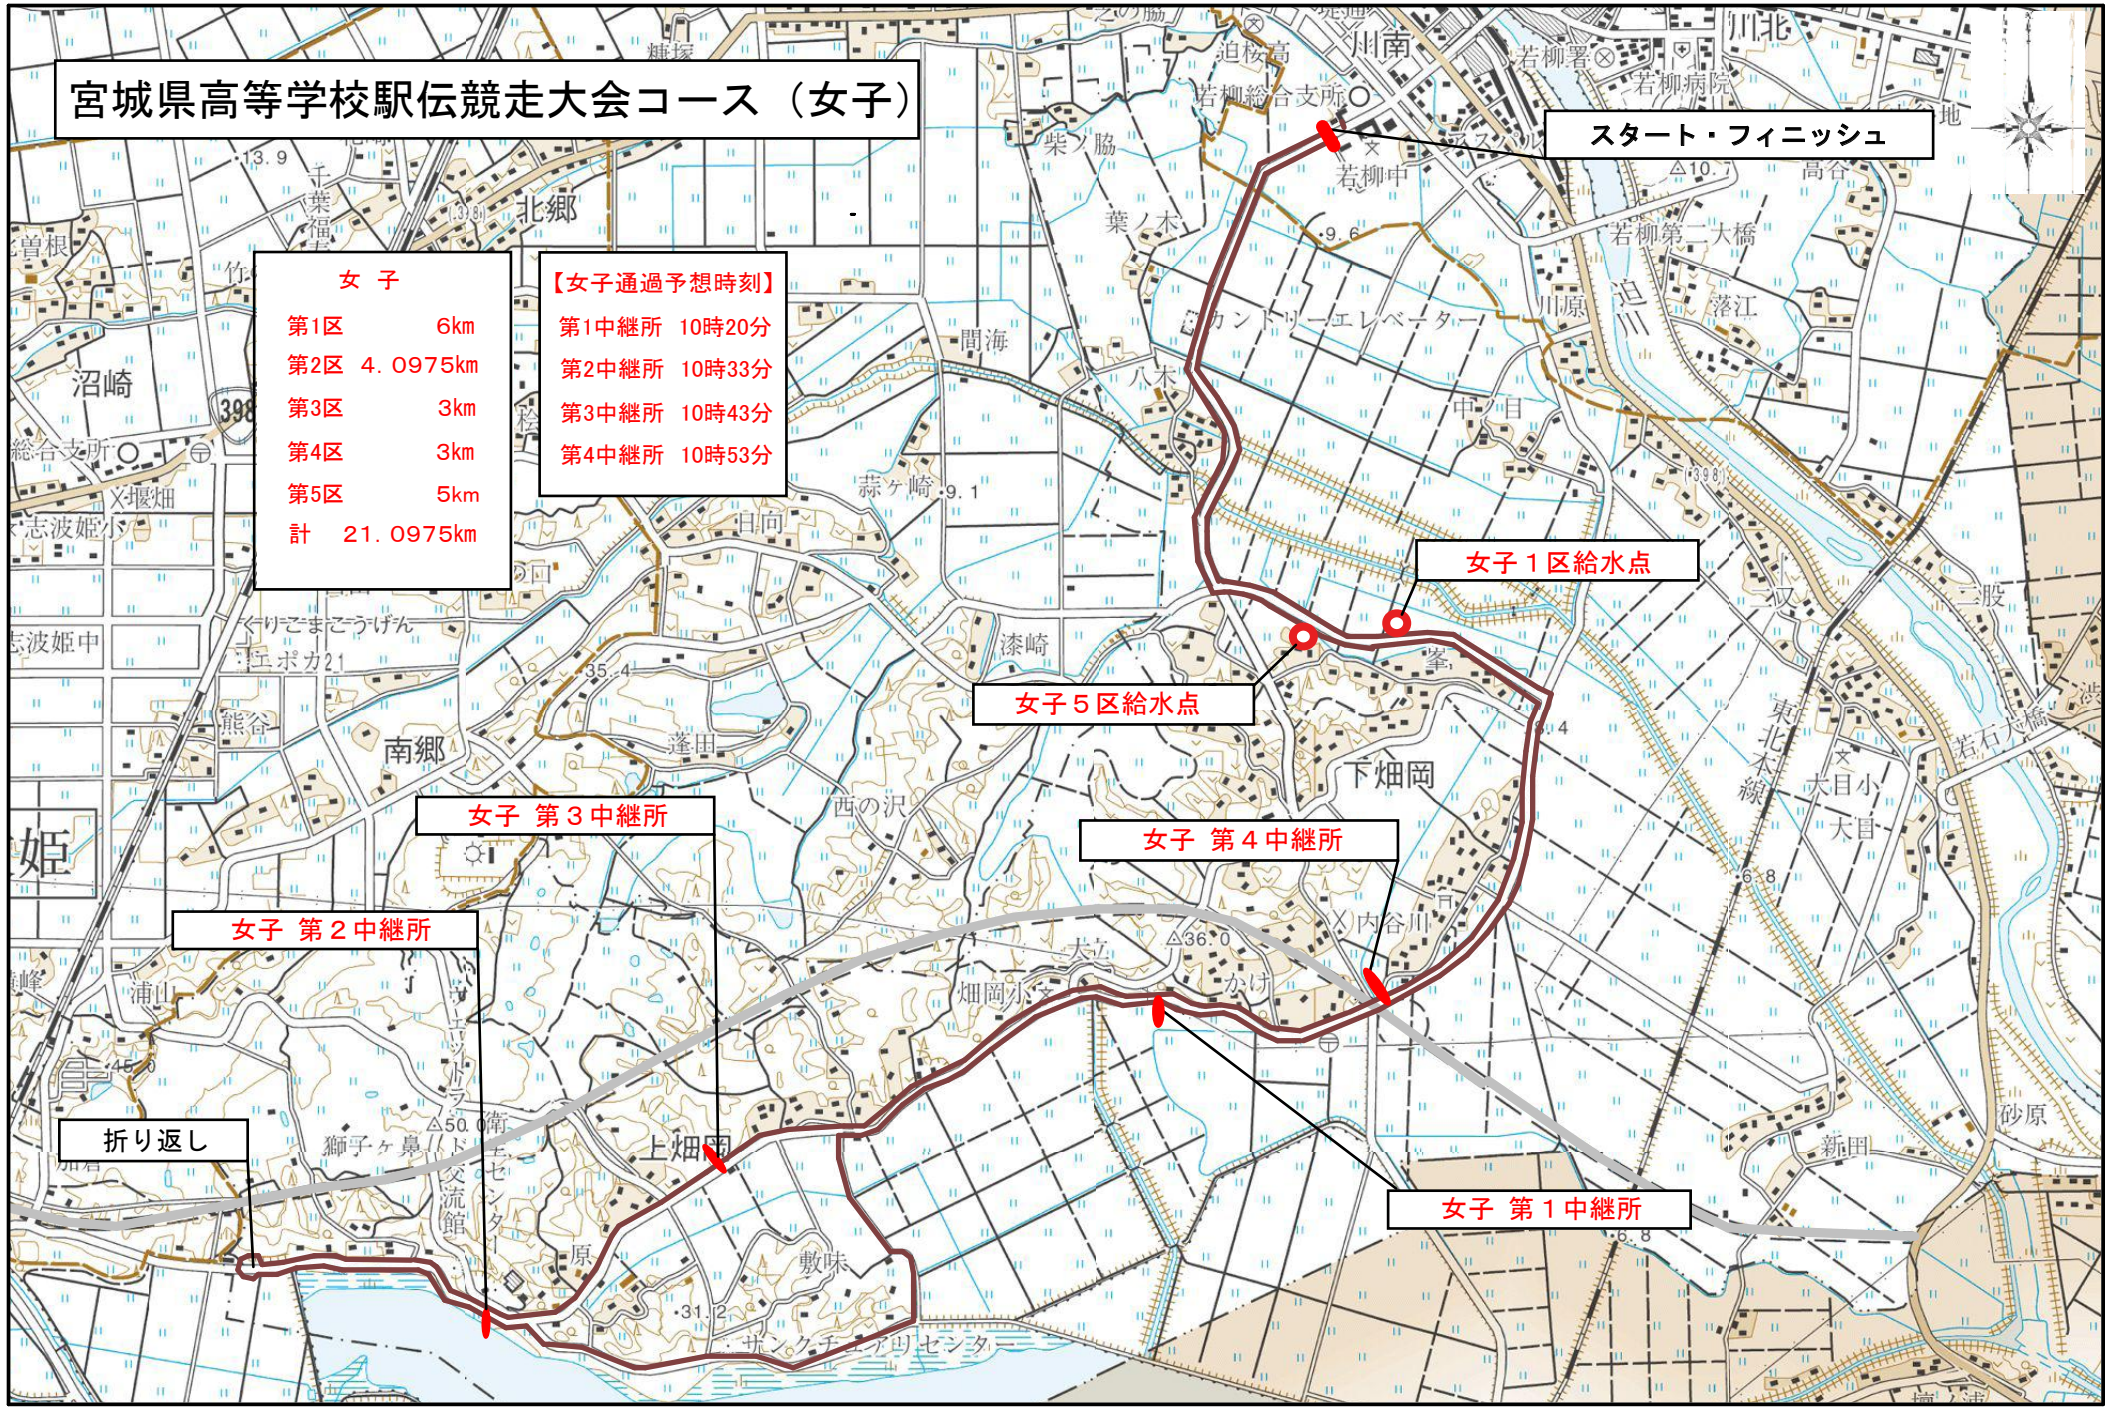

宮城県高等学校駅伝競走大会コース（女子）

スタート・フィニッシュ

女子

第1区	6km
第2区	4.0975km
第3区	3km
第4区	3km
第5区	5km
計	21.0975km

【女子通過予想時刻】

第1中継所	10時20分
第2中継所	10時33分
第3中継所	10時43分
第4中継所	10時53分

女子 1区給水点

女子 5区給水点

女子 第3中継所

女子 第4中継所

女子 第2中継所

折り返し

女子 第1中継所